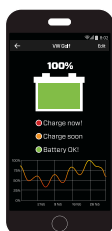

CTX BATTERY SENSE

BATTERY SENSE

Unikátní nepřetržité sledování stavu nabití baterií

Společnost CTEK umožňuje Vám sledovat stav nabití baterií v reálném čase - jednoduchým, pochopitelným a transparentním způsobem. BATTERY SENSE - chytrý indikátor stavu baterie pomocí mobilní aplikace pro iOS a Android, stačí namontovat a synchronizovat s mobilem.

BATTERY SENSE poskytuje praktický **přehled** o stavu **veškerých** Vašich **baterií**.

BATTERY SENSE nepřetržitě sleduje stav nabití baterií.

BATTERY SENSE posílá **oznamení** na Váš mobil v případě vybití baterie na **kritickou úroveň**.

PŘIPOJIT APLIKACI

Stáhnout aplikaci z App store nebo Google Play v mobilu.

Synchronizovat Váš chytrý telefon z vozidlem.

Dostat informaci o stavu baterie.

PŘIPOJIT INDIKÁTOR

Indikátor s očky.

Připojit očky k pólům baterie.