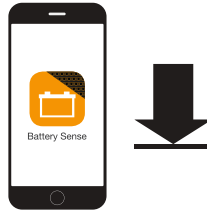

1.

Připojit Battery Sense k baterii

2.

Stáhnout do smartphonu aplikaci
CTEK Battery Sense zdarma

3.

4.

Zapnout Bluetooth a spárovat
Battery Sense s mobilem

Compatible with: